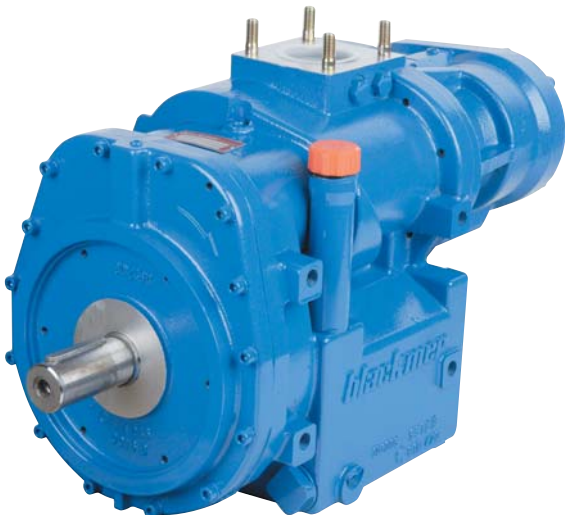

Schraubenkompressor MISTRAL

Der Spezialist
- 365 bis 750 m³/h -

MISTRAL-20R

1200 - 2000 U/min R

MISTRAL-30R

1800 - 3000 U/min R

Maße (mm) :

L 587 x H 355 x B 280

Gewicht :

115 kg

**Die Lösung für die aufbaukonforme Montage im Rahmen
für alle gängigen Fahrzeuge.**

MISTRAL-13R/15L

780 - 1300 U/min R
oder 900 - 1500 U/min L

MISTRAL-19R/22L

1170 - 1950 U/min R
oder 1320 - 2250 U/min L

Maße (mm) :

L 723 x H 442 x B 295

Gewicht :

145 kg

Schraubenkompressor MISTRAL

Der Spezialist - 365 bis 750 m³/h -

Drehzahl (U/min)

KOMPRESSOR DREHZAHL