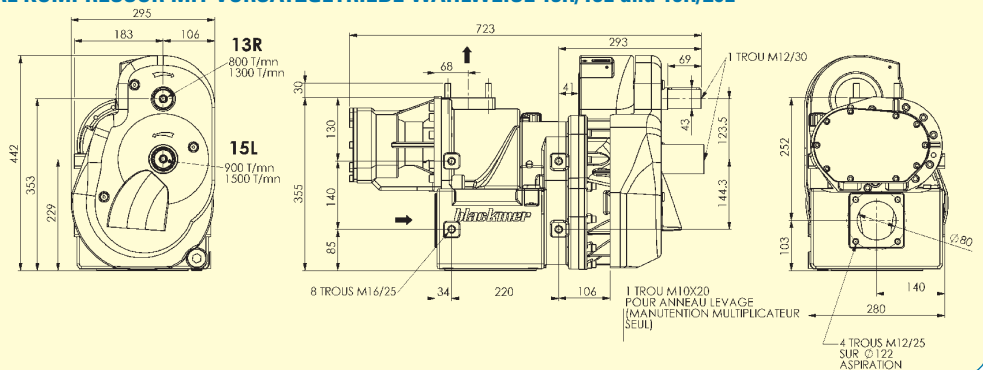

MISTRAL KOMPRESSOR MIT VORSATZGETRIEBE WAHLWEISE 13R/15L und 19R/20L

Ihr Händler :

Mouvex - Blackmer

ZI la Plaine des Isles, rue des Caillottes 89000 Auxerre, FRANCE • T +33.3.86.49.86.30 F +33.3.86.46.42.10
contact@mouvex.com

Blackmer behält sich das Recht vor, die in diesem Dokument enthaltenen Informationen und Präsentationen ohne Vorankündigung zu ändern. Kein Vertragsdokument.
Printed in FRANCE by Filigrane

© 2008 Blackmer