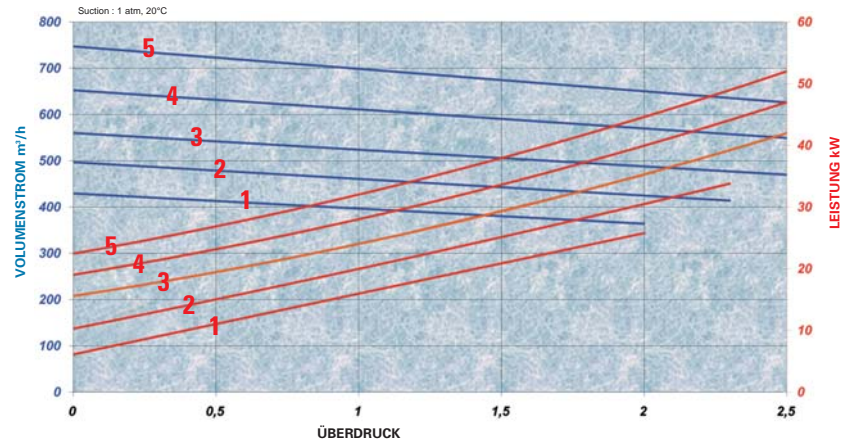

Schraubenkompressor MISTRAL

Der Spezialist - 365 bis 750 m³/h -

Drehzahl (U/min)

KOMPRESSOR DREHZAHL

VERSION	1	2	3	4	5
13R	780	910	1040	1170	1300
15L	900	1050	1200	1350	1500
19R	1170	1365	1560	1755	1950
20R	1200	1400	1600	1800	2000
22L	1320	1580	1800	2035	2250
30R	1800	2100	2400	2700	3000

Volumenstrom (m³/h) / Leistung (kW)

Drehmoment / Überdruck (Nm)

DRUCK (bar)*			
VERSION	1.5	2.0	2.5
13R	280	320	380
15L	240	280	330
19R	190	220	260
20R	180	210	250
22L	160	190	230
30R	120	140	170

*bei voller Geschwindigkeit