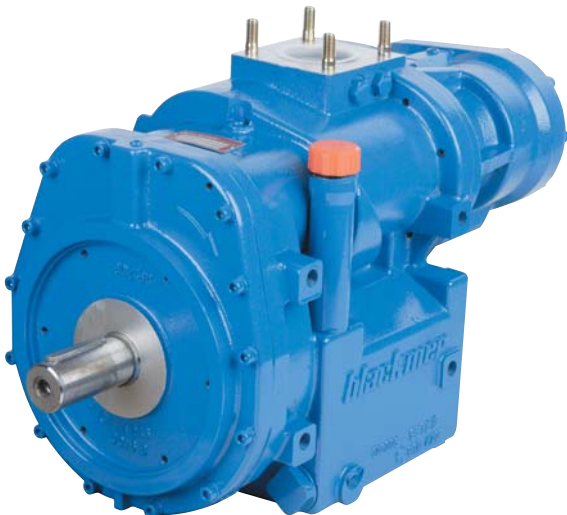

Schraubenkompressor MISTRAL

Der Spezialist
- 365 bis 750 m³/h -

MISTRAL-20R

1200 - 2000 U/min R

MISTRAL-30R

1800 - 3000 U/min R

Maße (mm) :

L 587 x H 355 x B 280

Gewicht :

115 kg

**Die Lösung für die aufbaukonforme Montage im Rahmen
für alle gängigen Fahrzeuge.**

MISTRAL-13R/15L

780 - 1300 U/min R
oder 900 - 1500 U/min L

MISTRAL-19R/22L

1170 - 1950 U/min R
oder 1320 - 2250 U/min L

Maße (mm) :

L 723 x H 442 x B 295

Gewicht :

145 kg

Schraubenkompressor MISTRAL

Der Spezialist - 365 bis 750 m³/h -

Drehzahl (U/min)

KOMPRESSOR DREHZAHL