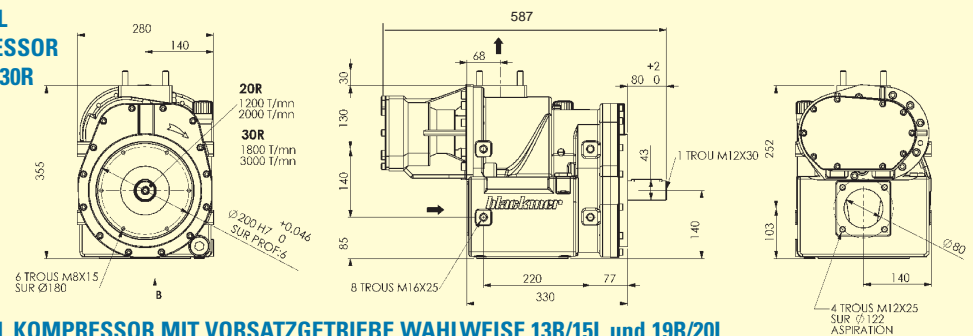

MISTRAL KOMPRESSOR 20R und 30R