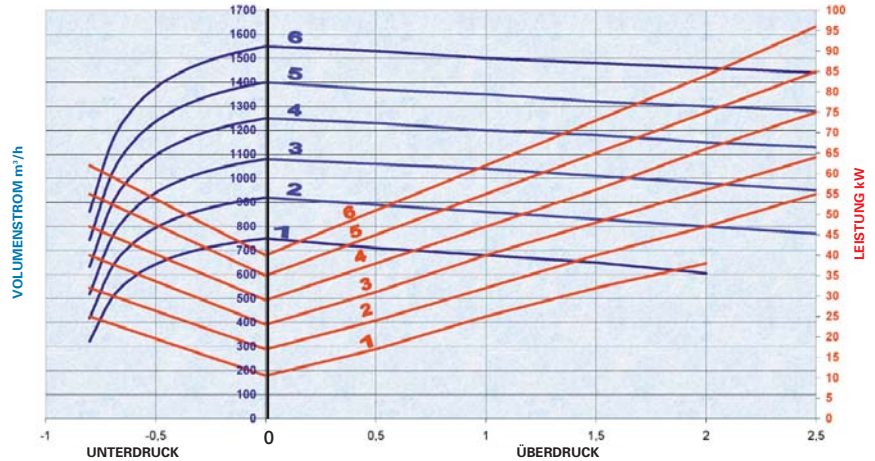

Schraubenkompressor B 1500 SP

Drehzahl (U/min)

KOMPRESSOR DREHZAHL

VERSION	1	2	3	4	5	6
13R	650	780	910	1040	1170	1300
15L	750	900	1050	1200	1350	1500
19R	975	1770	1365	1560	1755	1950
20R	1000	1200	1400	1600	1800	2000
22L	1125	1320	1580	1800	2035	2250
30R	1500	1800	2100	2400	2700	3000

Drehmoment / Überdruck (Nm)

PRESSION (bar)*			
VERSION	1.5	2.0	2.5
13R	540	620	710
15L	460	530	610
19R	370	420	480
20R	350	400	460
22L	320	360	420
30R	230	270	310

*bei voller Geschwindigkeit

Drehmoment / Unterdruck (Nm)

Saugen		
VERSION	-800 mbar	
13R	455	
15L	395	
19R	312	
20R	296	
22L	269	
30R	187	

Volumenstrom (m³/h) / Leistung (kW)