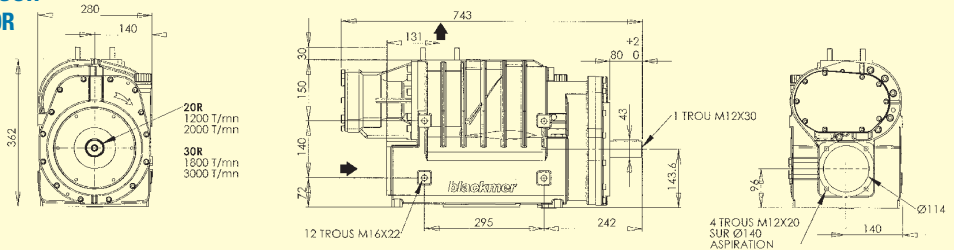

B 1500 KOMPRESSOR 20R und 30R